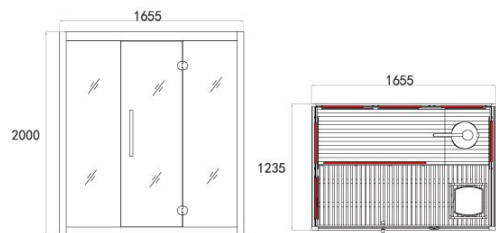

MODEL	SIZE	利用人数	電気量	材質	価格
HAGOROMO1	1576*1076*710mm	ゆったり 1人サイズ	100V 800W	木桶:レッドシダー ステンレス:SUS304	¥1,980,000-

付属品 バスタブ/チラー/専用ヘッドレスト(1つ)/ウッドカバー/防水カバー/木製ステップ
本体価格以外に設置費と電気工事代が発生します。
地域によって変動があるので、詳しくは最寄りの代理店にお問い合わせください。

CUBE 3B

遠赤外線と電気ストーブの2WAY仕様

CUBE 3W

電気ストーブ付属

2名～3名向け

室内で使用可能な組み立て簡単な屋内コンパクトモデル。

工事の必要がなくマンションなどにも設置可能。

遠赤外線と電気ストーブの2WAY仕様が特徴。

自宅はもちろん、ジムやホテルといった商業施設にも最適です。

快適なプライベートサウナのINBOXでの暖かさをお楽しみください。

コントロールパネル

砂時計タイマー

温湿度計

木製桶
木製杓

MODEL	SIZE	利用人数	付属ストーブ	材質	価格
CUBE 3B	1655*1235*2000mm	3人	200V 4.5kW単相 / 200V6.0kW三相	レッドシダー	¥1,148,000-
				ヘムロック	¥998,000-
CUBE 3W	1655*1235*2000mm	3人	200V 4.5kW単相 / 200V6.0kW三相	レッドシダー	¥1,048,000-
				ヘムロック	¥898,000-