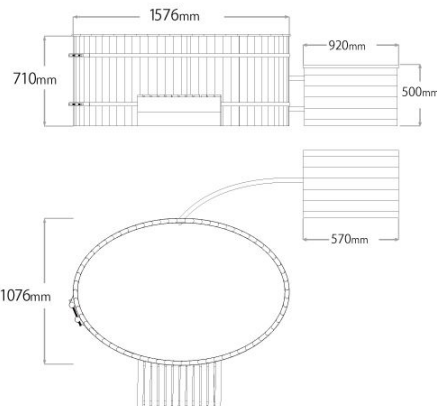

※錆や腐食などの「耐食性」に優れており、ステンレス鋼の中でも最も広く使われている素材