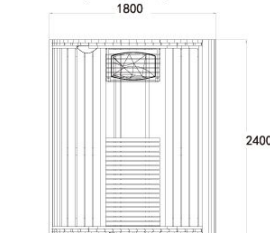

バレルサウナ共通

MODU 4 / MODU 4U

MODU 6 / MODU 6U

MODEL	SIZE	利用人数	付属ストーブ	材質	価格
MODU 4	1800*1800mm	4人	200V 4.5kW単相 / 200V6.0kW三相	レッドシダー	¥1,218,000-
MODU 4U		中に2人/外に2人			
MODU 4	1800*1800mm	4人	200V 4.5kW単相 / 200V6.0kW三相	ヘムロック	¥1,068,000-
MODU 4U		中に2人/外に2人			
MODU 4	1800*1800mm	4人	200V 4.5kW単相 / 200V6.0kW三相	スプルース	¥998,000-
MODU 4U		中に2人/外に2人			
MODU 6	1800*2400mm	6人	200V 4.5kW単相 / 200V6.0kW三相	レッドシダー	¥1,480,000-
MODU 6U		中に6人/外に2人			
MODU 6	1800*2400mm	6人	200V 4.5kW単相 / 200V6.0kW三相	ヘムロック	¥1,280,000-
MODU 6U		中に6人/外に2人			
MODU 6	1800*2400mm	6人	200V 4.5kW単相 / 200V6.0kW三相	スプルース	¥1,180,000-
MODU 6U		中に6人/外に2人			