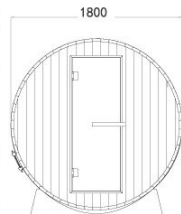

バレルサウナ共通

MODU 4 / MODU 4U

MODU 6 / MODU 6U

MODEL	SIZE	利用人数	付属ストーブ	材質	価格
MODU 4	1800*1800mm	4人	200V 4.5kW単相 / 200V6.0kW三相	レッドシダー	¥1,218,000-
MODU 4U		中に2人/外に2人			
MODU 4	1800*1800mm	4人	200V 4.5kW単相 / 200V6.0kW三相	ヘムロック	¥1,068,000-
MODU 4U		中に2人/外に2人			
MODU 4	1800*1800mm	4人	200V 4.5kW単相 / 200V6.0kW三相	スプルース	¥998,000-
MODU 4U		中に2人/外に2人			
MODU 6	1800*2400mm	6人	200V 4.5kW単相 / 200V6.0kW三相	レッドシダー	¥1,480,000-
MODU 6U		中に6人/外に2人			
MODU 6	1800*2400mm	6人	200V 4.5kW単相 / 200V6.0kW三相	ヘムロック	¥1,280,000-
MODU 6U		中に6人/外に2人			
MODU 6	1800*2400mm	6人	200V 4.5kW単相 / 200V6.0kW三相	スプルース	¥1,180,000-
MODU 6U		中に6人/外に2人			