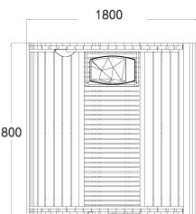

バレルサウナ共通

MODU 4 / MODU 4U

MODU 6 / MODU 6U

MODEL	SIZE	利用人数	付属ストーブ	材質	価格
MODU 4	1800*1800mm	4人	200V 4.5kW単相 / 200V6.0kW三相	レッドシダー	¥1,218,000-
MODU 4U		中に2人/外に2人			
MODU 4	1800*1800mm	4人	200V 4.5kW単相 / 200V6.0kW三相	ヘムロック	¥1,068,000-
MODU 4U		中に2人/外に2人			
MODU 4	1800*1800mm	4人	200V 4.5kW単相 / 200V6.0kW三相	スプルース	¥998,000-
MODU 4U		中に2人/外に2人			
MODU 6	1800*2400mm	6人	200V 4.5kW単相 / 200V6.0kW三相	レッドシダー	¥1,480,000-
MODU 6U		中に6人/外に2人			
MODU 6	1800*2400mm	6人	200V 4.5kW単相 / 200V6.0kW三相	ヘムロック	¥1,280,000-
MODU 6U		中に6人/外に2人			
MODU 6	1800*2400mm	6人	200V 4.5kW単相 / 200V6.0kW三相	スプルース	¥1,180,000-
MODU 6U		中に6人/外に2人			